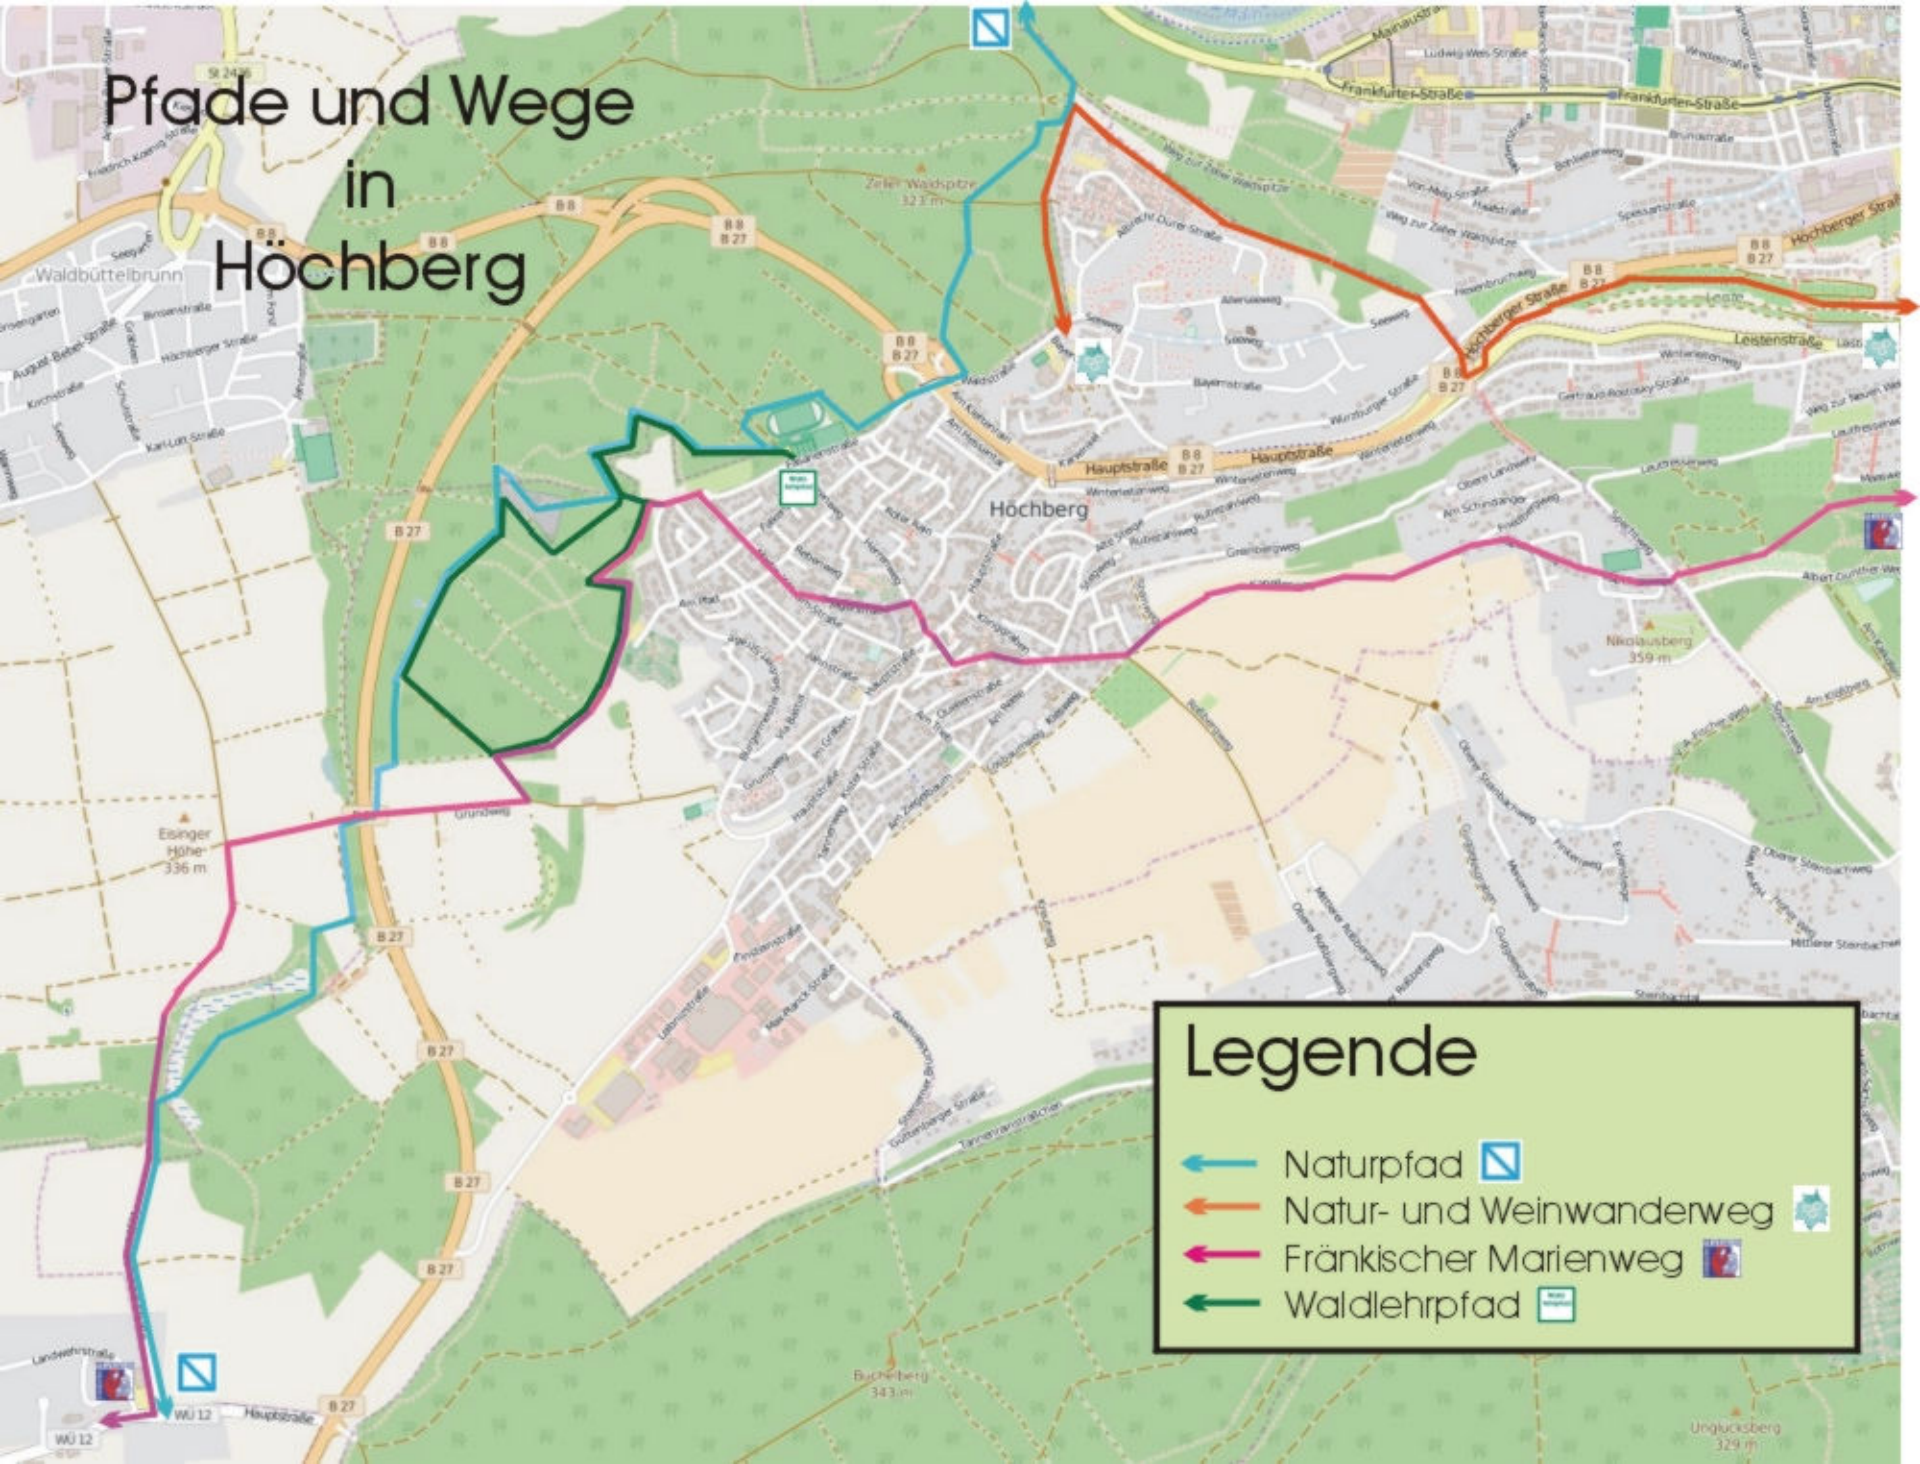

Pfade und Wege in Höchberg

Legende

-  Naturpfad 
-  Natur- und Weinwanderweg 
-  Fränkischer Marienweg 
-  Waldlehrpfad 